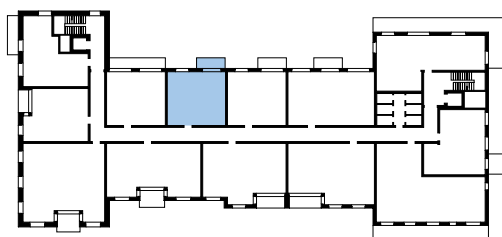

Půdorys

BYT A1.217 2+KK 2NP

1	Předsíň	6,8 m ²
2	Obývací pokoj+KK	25,7 m ²
3	Ložnice	13,5 m ²
4	Koupelna	4,4 m ²
6	Balkon	5,2 m ²

Řez

PODLAHOVÁ PLOCHA BYTU

54,0 m²

Tento výkres byl zpracován pouze pro marketingové účely. Developer se tímto nevzdává práva změny, úpravy či doplnění tohoto marketingového materiálu. Jeho závazná podoba bude předmětem smlouvy mezi developerem a klientem. Veškerý nábytek a spotřebiče nejsou součástí dodávky bytu, slouží pouze k ilustračním účelům.