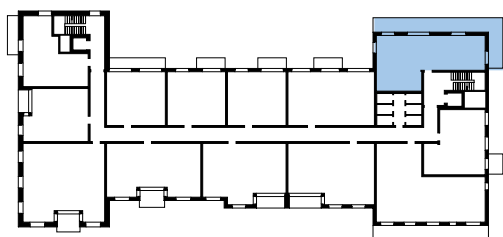

Půdorys

Řez

BYT A1.220 3+KK 2NP

1	Předsíň	8,1 m ²
2	Obývací pokoj+KK	30,8 m ²
3	Ložnice	15,6 m ²
4	Pokoj	11,9 m ²
5	Koupelna	5,3 m ²
6	Koupelna	4,1 m ²
7	WC	2,5 m ²
8	Balkon	41,1 m ²

PODLAHOVÁ PLOCHA BYTU

83,1 m²

Tento výkres byl zpracován pouze pro marketingové účely. Developer se tímto nevzdává práva změny, úpravy či doplnění tohoto marketingového materiálu. Jeho závazná podoba bude předmětem smlouvy mezi developerem a klientem. Veškerý nábytek a spotřebiče nejsou součástí dodávky bytu, slouží pouze k ilustračním účelům.