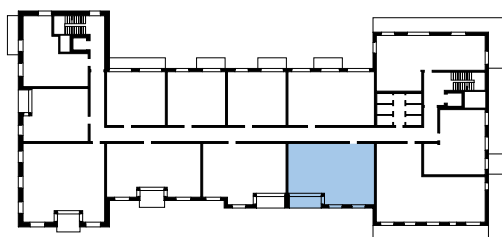

Půdorys

Řez

BYT A1.223 3+KK 2NP

1	Předsíň	14,1 m ²
2	Obývací pokoj+KK	31,0 m ²
3	Ložnice	15,3 m ²
4	Pokoj	12,2 m ²
5	Koupelna	5,0 m ²
6	WC	2,8 m ²
7	Balkon	7,1 m ²

PODLAHOVÁ PLOCHA BYTU

85,8 m²

Tento výkres byl zpracován pouze pro marketingové účely. Developer se tímto nevzdává práva změny, úpravy či doplnění tohoto marketingového materiálu. Jeho závazná podoba bude předmětem smlouvy mezi developerem a klientem. Veškerý nábytek a spotřebiče nejsou součástí dodávky bytu, slouží pouze k ilustračním účelům.