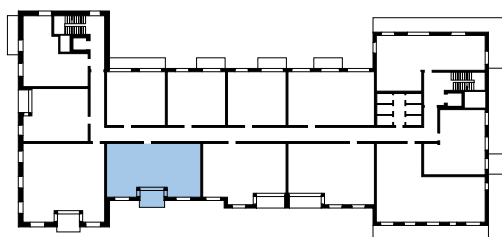

Púdorys

BYT A1.225 3+KK 2NP

1	Předsíň	10,4 m²
2	Obývací pokoj+KK	31,8 m²
3	Ložnice	18,4 m²
4	Pokoj	12,1 m²
5	Koupelna	4,2 m²
6	WC	1,6 m²
7	Balkon	7,7 m²

PODLAHOVÁ PLOCHA BYTU

82,0 m²

Tento výkres byl zpracován pouze pro marketingové účely. Developer se tímto nevzdává práva změny, úpravy či doplnění tohoto marketingového materiálu. Jeho závazná podoba bude předmětem smlouvy mezi developerem a klientem. Veškerý nábytek a spotřebiče nejsou součástí dodávky bytu, slouží pouze k ilustračním účelům.

This drawing serves only for marketing purposes. The developer shall not be restricted in his right to change, modify or supplement this marketing material. Its final version shall be subject to contract between the developer and the client. All furniture and appliances are not included in this offer; they serve only for demonstrative purposes.