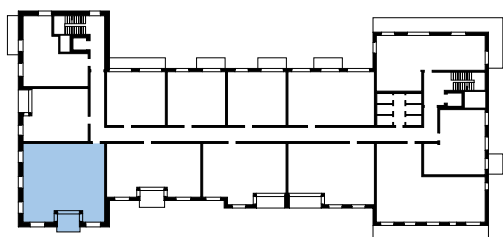

Půdorys

Řez

BYT A1.226 4+KK 2NP

1	Předsíň	17,1 m ²
2	Obývací pokoj+KK	30,4 m ²
3	Pokoj	13,7 m ²
4	Ložnice	15,9 m ²
5	Pokoj	12,6 m ²
6	Koupelna	6,3 m ²
7	Koupelna	3,7 m ²
8	WC	1,7 m ²
9	Balkon	7,6 m ²

PODLAHOVÁ PLOCHA BYTU

108,9 m²

Tento výkres byl zpracován pouze pro marketingové účely. Developer se tímto nevzdává práva změny, úpravy či doplnění tohoto marketingového materiálu. Jeho závazná podoba bude předmětem smlouvy mezi developerem a klientem. Veškerý nábytek a spotřebiče nejsou součástí dodávky bytu, slouží pouze k ilustračním účelům.