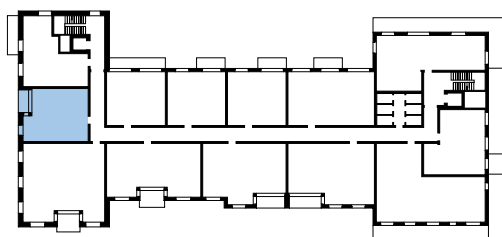

Púdorys

Řez

BYT A1.227 2+KK 2NP

1	Předsíň	6,6 m ²
2	Obývací pokoj+KK	24,6 m ²
3	Ložnice	15,7 m ²
4	Koupelna	4,6 m ²
5	WC	1,4 m ²
5	WC	1,6 m ²
6	Balkon	4,6 m ²

PODLAHOVÁ PLOCHA BYTU

55,9 m²

Tento výkres byl zpracován pouze pro marketingové účely. Developer se tímto nevzdává práva změny, úpravy či doplnění tohoto marketingového materiálu. Jeho závazná podoba bude předmětem smlouvy mezi developerem a klientem. Veškerý nábytek a spotřebiče nejsou součástí dodávky bytu, slouží pouze k ilustračním účelům.