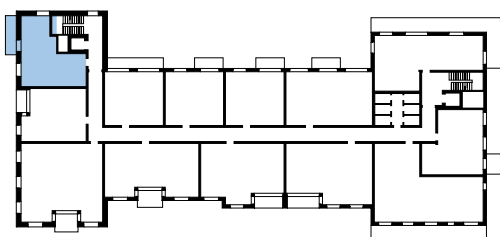

Půdorys

Řez

BYT A1.228 2+KK 2NP

1	Předsíň	8,6 m ²
2	Obývací pokoj+KK	23,3 m ²
3	Ložnice	17,8 m ²
4	Koupelna	4,6 m ²
5	WC	1,8 m ²
6	Balkon	7,3 m ²

PODLAHOVÁ PLOCHA BYTU

58,9 m²

Tento výkres byl zpracován pouze pro marketingové účely. Developer se tímto nevzdává práva změny, úpravy či doplnění tohoto marketingového materiálu. Jeho závazná podoba bude předmětem smlouvy mezi developerem a klientem. Veškerý nábytek a spotřebiče nejsou součástí dodávky bytu, slouží pouze k ilustračním účelům.