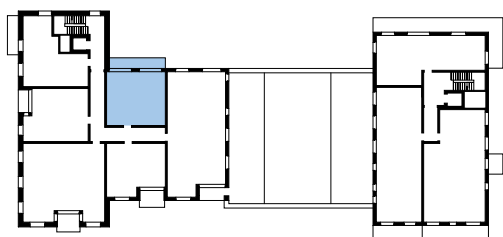

Půdorys

Řez

BYT A1.329 2+KK 3NP

1	Předsíň	6,8 m ²
2	Obývací pokoj+KK	26,2 m ²
3	Ložnice	13,6 m ²
4	Koupelna	4,4 m ²
5	WC	1,4 m ²
6	Balkon	10,2 m ²

PODLAHOVÁ PLOCHA BYTU

54,6 m²

Tento výkres byl zpracován pouze pro marketingové účely. Developer se tímto nevzdává práva změny, úpravy či doplnění tohoto marketingového materiálu. Jeho závazná podoba bude předmětem smlouvy mezi developerem a klientem. Veškerý nábytek a spotřebiče nejsou součástí dodávky bytu, slouží pouze k ilustračním účelům.