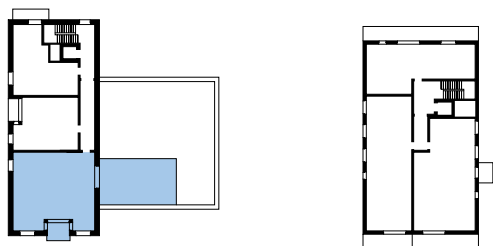

Půdorys

Řez

BYT A1.438 4+KK 4NP

1	Předsíň	18,4 m ²
2	Obývací pokoj+KK	29,7 m ²
3	Pokoj	13,7 m ²
4	Ložnice	15,9 m ²
5	Pokoj	12,6 m ²
6	Koupelna	5,0 m ²
7	Koupelna	3,7 m ²
8	WC	1,7 m ²
9	Balkon	7,6 m ²
10	Terasa	61,4 m ²

PODLAHOVÁ PLOCHA BYTU 108,4 m²

Tento výkres byl zpracován pouze pro marketingové účely. Developer se tímto nevzdává práva změny, úpravy či doplnění tohoto marketingového materiálu. Jeho závazná podoba bude předmětem smlouvy mezi developerem a klientem. Veškerý nábytek a spotřebiče nejsou součástí dodávky bytu, slouží pouze k ilustračním účelům.