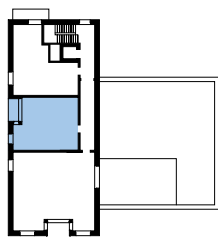

Púdorys

BYT A1.439 2+KK 4NP

1	Předsíň	6,6 m ²
2	Obývací pokoj+KK	24,6 m ²
3	Ložnice	15,7 m ²
4	Koupelna	4,6 m ²
5	WC	1,6 m ²
6	Balkon	4,6 m ²

Řez

PODLAHOVÁ PLOCHA BYTU

55,9 m²

Tento výkres byl zpracován pouze pro marketingové účely. Developer se tímto nevzdává práva změny, úpravy či doplnění tohoto marketingového materiálu. Jeho závazná podoba bude předmětem smlouvy mezi developerem a klientem. Veškerý nábytek a spotřebiče nejsou součástí dodávky bytu, slouží pouze k ilustračním účelům.