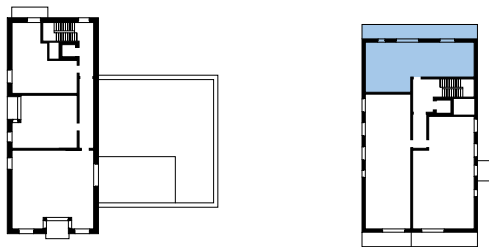

Půdorys

Řez

BYT A1.443 3+KK 4NP

1	Předsíň	8,2 m ²
2	Obývací pokoj+KK	30,5 m ²
3	Pokoj	11,9 m ²
4	Ložnice	14,4 m ²
5	Šatna	3,5 m ²
6	Koupelna	4,0 m ²
7	WC	1,7 m ²
9	Balkon	28,6 m ²

PODLAHOVÁ PLOCHA BYTU

78,2 m²